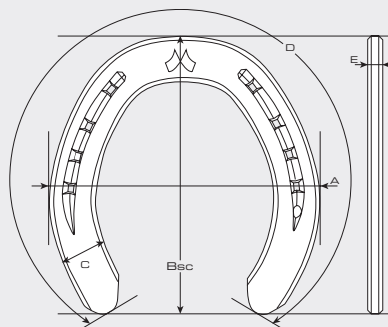

#### Toe clip

Sizes 4\*0 - 6

#### Quarter clips

Sizes 4\*0 - 4

#### Side clips

Sizes 4\*0 - 6

toe clip & side clips

#### Side clips

Sizes 4\*0 - 6

Dimensions	FRONT			HIND	
	toe clip	quarter clips	side clips	toe clip	side clips
20x8	4*0 - 1	4*0 - 1	4*0 - 1	2*0 - 1	4*0 - 1
22x8	3*0 - 4	3*0 - 4	3*0 - 4	2*0 - 3	3*0 - 4
25x8	1 - 5	2 - 4	1 - 4	1 - 3	1 - 5
20x10	3*0 - 1		2*0 - 1	2*0 - 1	3*0 - 1
22x10	2*0 - 4		0 - 4	2*0 - 3	2*0 - 4
25x10	1 - 6		2 - 6	1 - 4	1 - 6